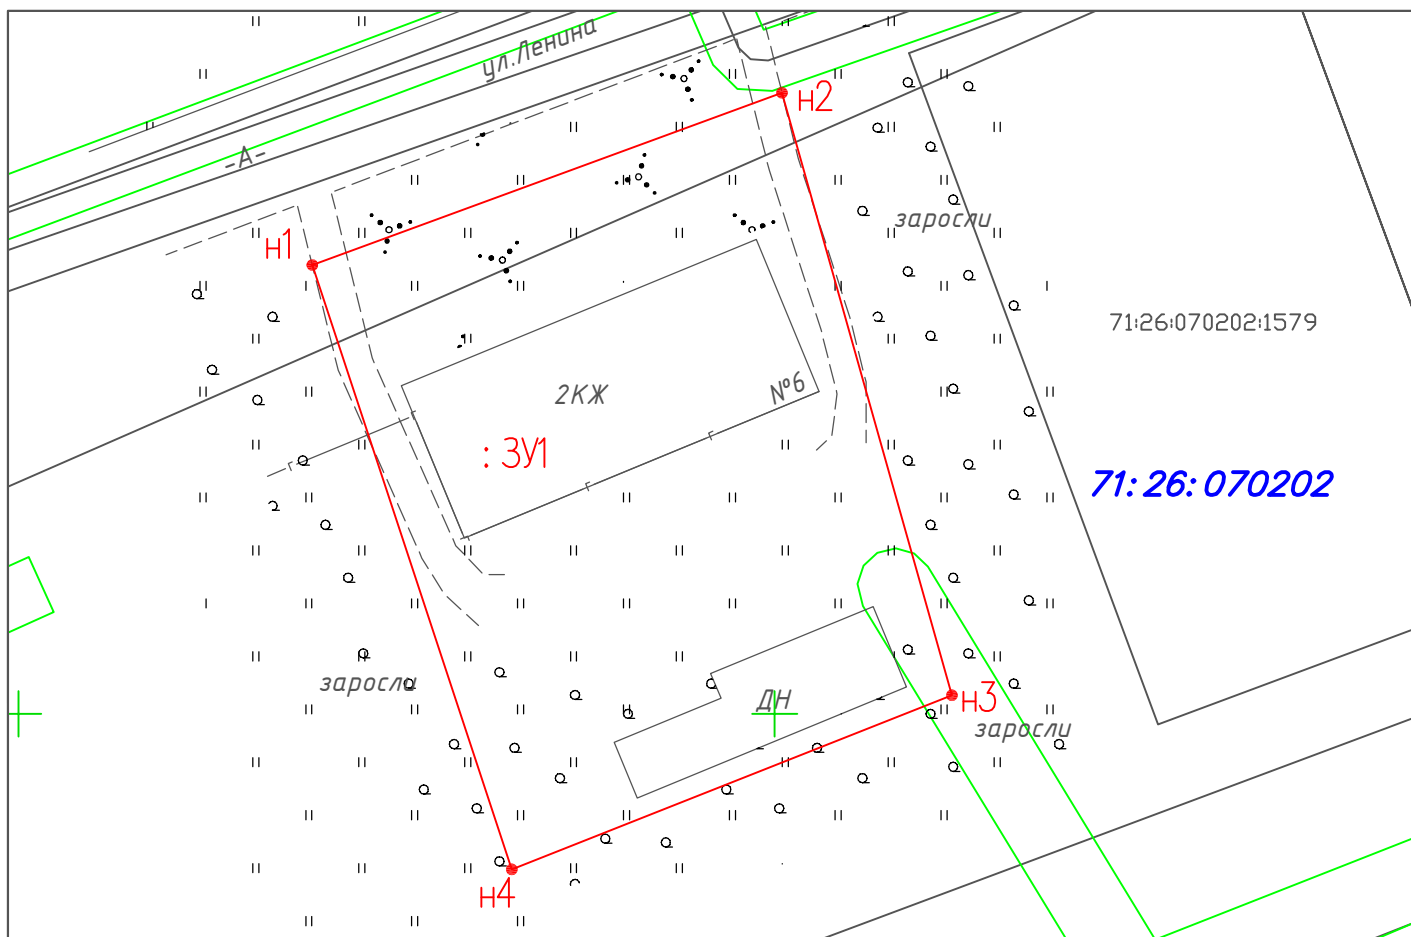

**Схема расположения земельного участка или земельных участков
на кадастровом плане территории**

Местоположение: Тульская область, г.Донской, мкр.Задонье, ул.Ленина, д.6		
Условный номер земельного участка: :ЗУ1		
Площадь земельного участка 1340 кв.м.		
Система координат: МСК 71.1		
ВРИ: малоэтажная многоквартирная жилая застройка		
ЗОУИ: 71:26-6.608		
Обозначение характерных точек границ	К О О Р Д И Н А Т Ы, м	
	X	Y
н1	723479.67	313019.43
н2	723491.06	313050.48
н3	723451.23	313061.72
н4	723439.72	313032.62
н1	723479.67	313019.43

Масштаб 1:500

Условные обозначения:

- — граница кадастрового квартала
- — граница вновь образованного земельного участка
- :ЗУ1 — обозначение вновь образованного земельного участка
- земельный участок, сведения о котором содержатся в ЕГРН

71:26:070202:1579 — номер земельного участка в кадастровом квартале

71:26:070202 — номер кадастрового квартала