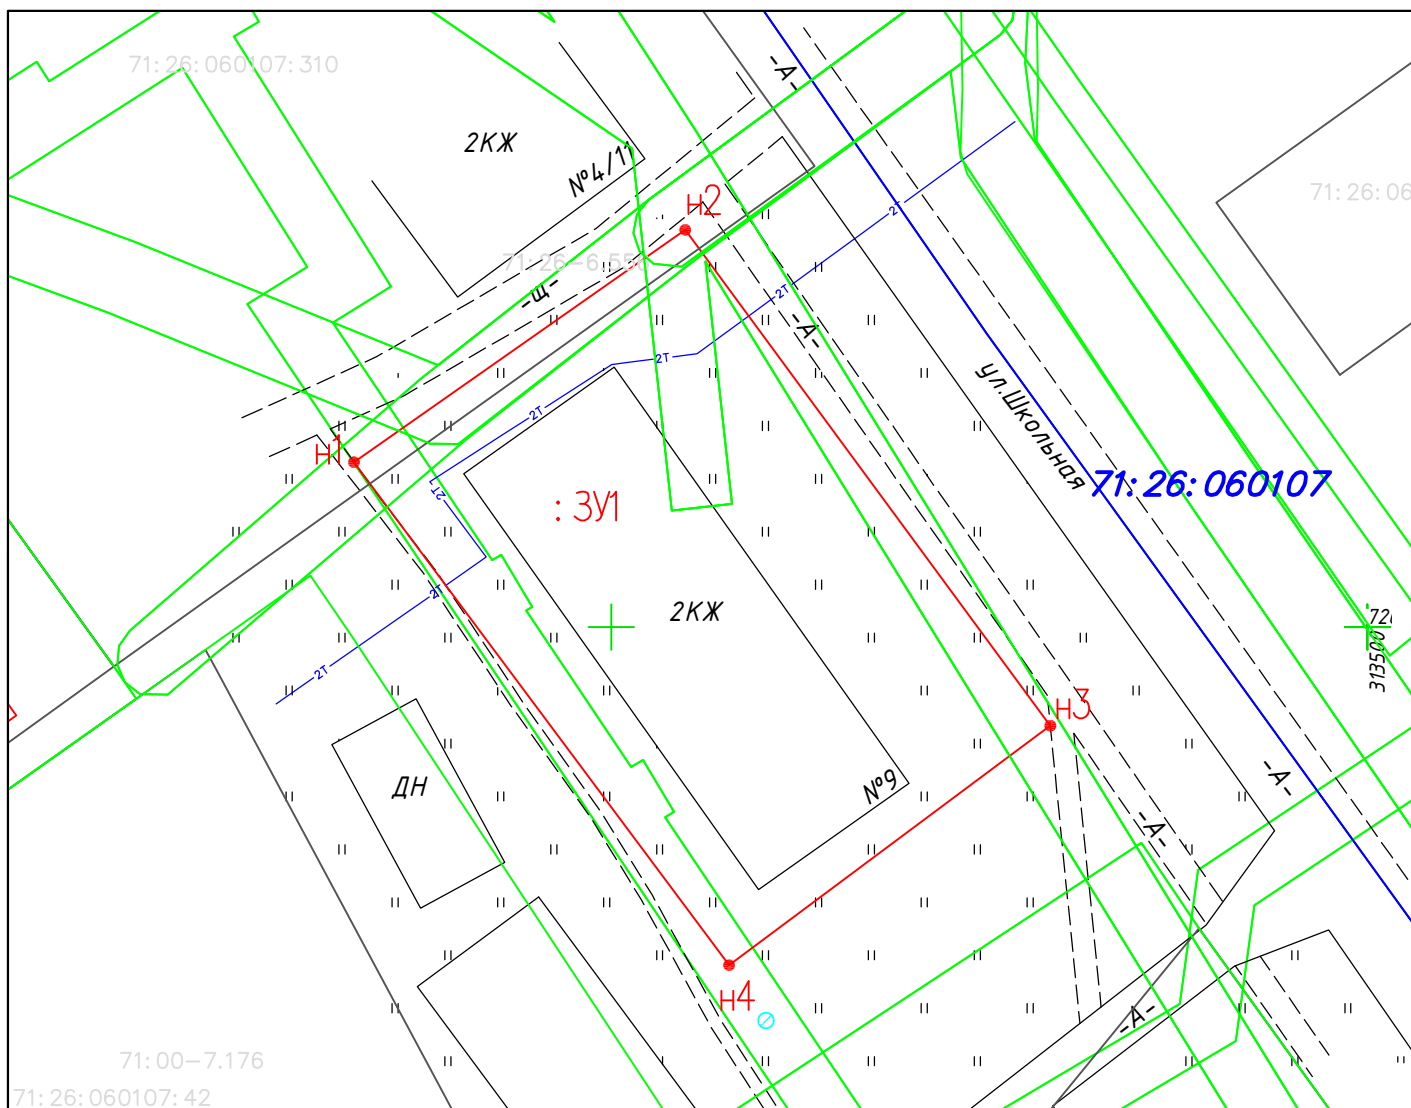

**Схема расположения земельного участка или земельных участков
на кадастровом плане территории**

Местоположение: Тульская область, г.Донской, мкр.Северо-Загонск, ул.Школьная, д.9		
Условный номер земельного участка: :ЗУ1		
Площадь земельного участка 1093 кв.м.		
Система координат: МСК 71.1		
ВРИ: малоэтажная многоквартирная жилая застройка		
ЗОУИ: 71:00-6.634, 71:26-6.633, 71:26-6.556,71:26-6.403		
Обозначение характерных точек границ	К О О Р Д И Н А Т Ы, м	
	X	Y
н1	726310.90	313433.00
н2	726326.25	313454.89
н3	726293.47	313479.03
н4	726277.64	313457.79
н1	726310.90	313433.00

Масштаб 1:500

Условные обозначения:

- граница кадастрового квартала
- граница вновь образованного земельного участка
- : обозначение вновь образованного земельного участка
- земельный участок, сведения о котором содержатся в ЕГРН
- 71:26:060107:42 номер земельного участка в кадастровом квартале
- 71:26:060107 номер кадастрового квартала