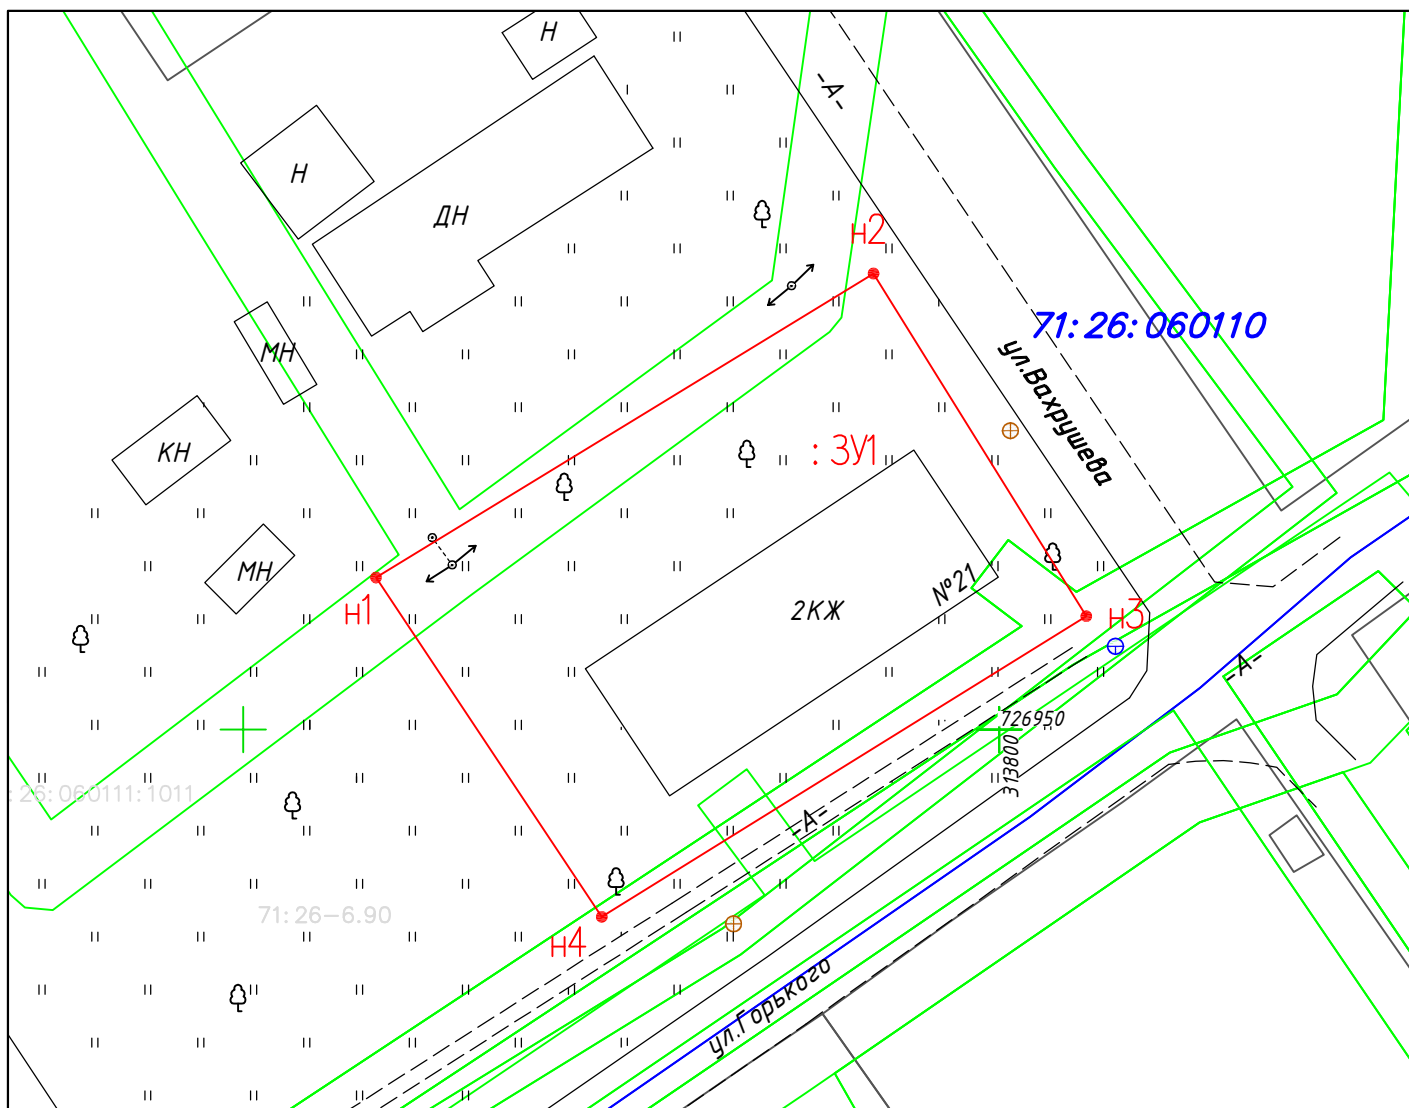

**Схема расположения земельного участка или земельных участков
на кадастровом плане территории**

Местоположение: Тульская область, г. Донской, мкр. Северо–Загонск, ул. Горького, д.21		
Условный номер земельного участка: :ЗУ1		
Площадь земельного участка 1022 кв.м.		
Система координат: МСК 71.1		
ВРИ: малоэтажная многоквартирная жилая застройка		
ЗОУИ: 71:26–6.383,71:26–6.633,71:00–6.634		
Обозначение характерных точек границ	К О О Р Д И Н А Т Ы, м	
	X	Y
н1	726960.04	313758.78
н2	726980.14	313791.68
н3	726957.49	313805.75
н4	726937.60	313773.71
н1	726960.04	313758.78

Масштаб 1:500

Условные обозначения:

- — граница кадастрового квартала
- — граница вновь образованного земельного участка
- :ЗУ1 — обозначение вновь образованного земельного участка
- земельный участок, сведения о котором содержатся в ЕГРН
- номер земельного участка в кадастровом квартале
- номер кадастрового квартала