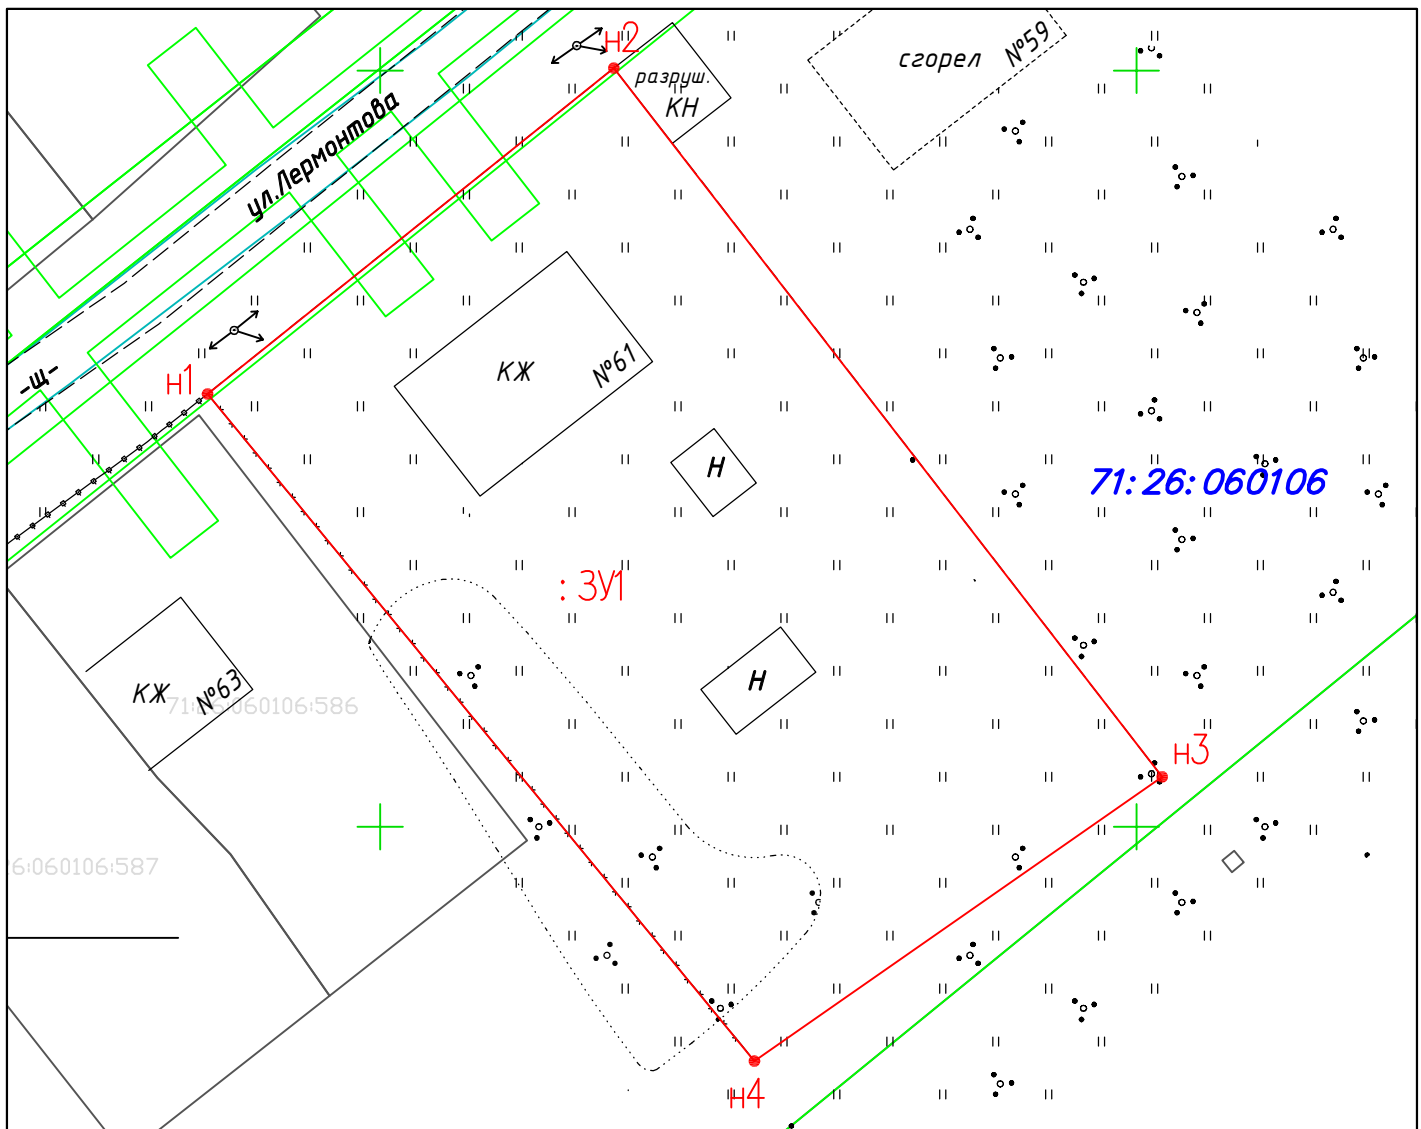

**Схема расположения земельного участка или земельных участков  
на кадастровом плане территории**

Местоположение: Тульская область, г. Донской, мкр. Северо– Загонск, ул. Лермонтова, д.61		
Условный номер земельного участка: :ЗУ1		
Площадь земельного участка 1953 кв.м.		
Система координат: МСК 71.1		
ВРИ: малоэтажная многоквартирная жилая застройка		
ЗОУИ: 71:00–6.1043, 71:00–6.634		
Обозначение характерных точек границ	К О О Р Д И Н А Т Ы, м	
	X	Y
н1	725778.62	312438.59
н2	725800.15	312465.45
н3	725753.30	312501.70
н4	725734.52	310152.91
н1	725778.62	312438.59

Условные обозначения:

Масштаб 1:500

- граница кадастрового квартала
- граница вновь образованного земельного участка
- :ЗУ1 — обозначение вновь образованного земельного участка
- земельный участок, сведения о котором содержатся в ЕГРН
- 71:26:060106:587 — номер земельного участка в кадастровом квартале
- 71:26:060106 — номер кадастрового квартала