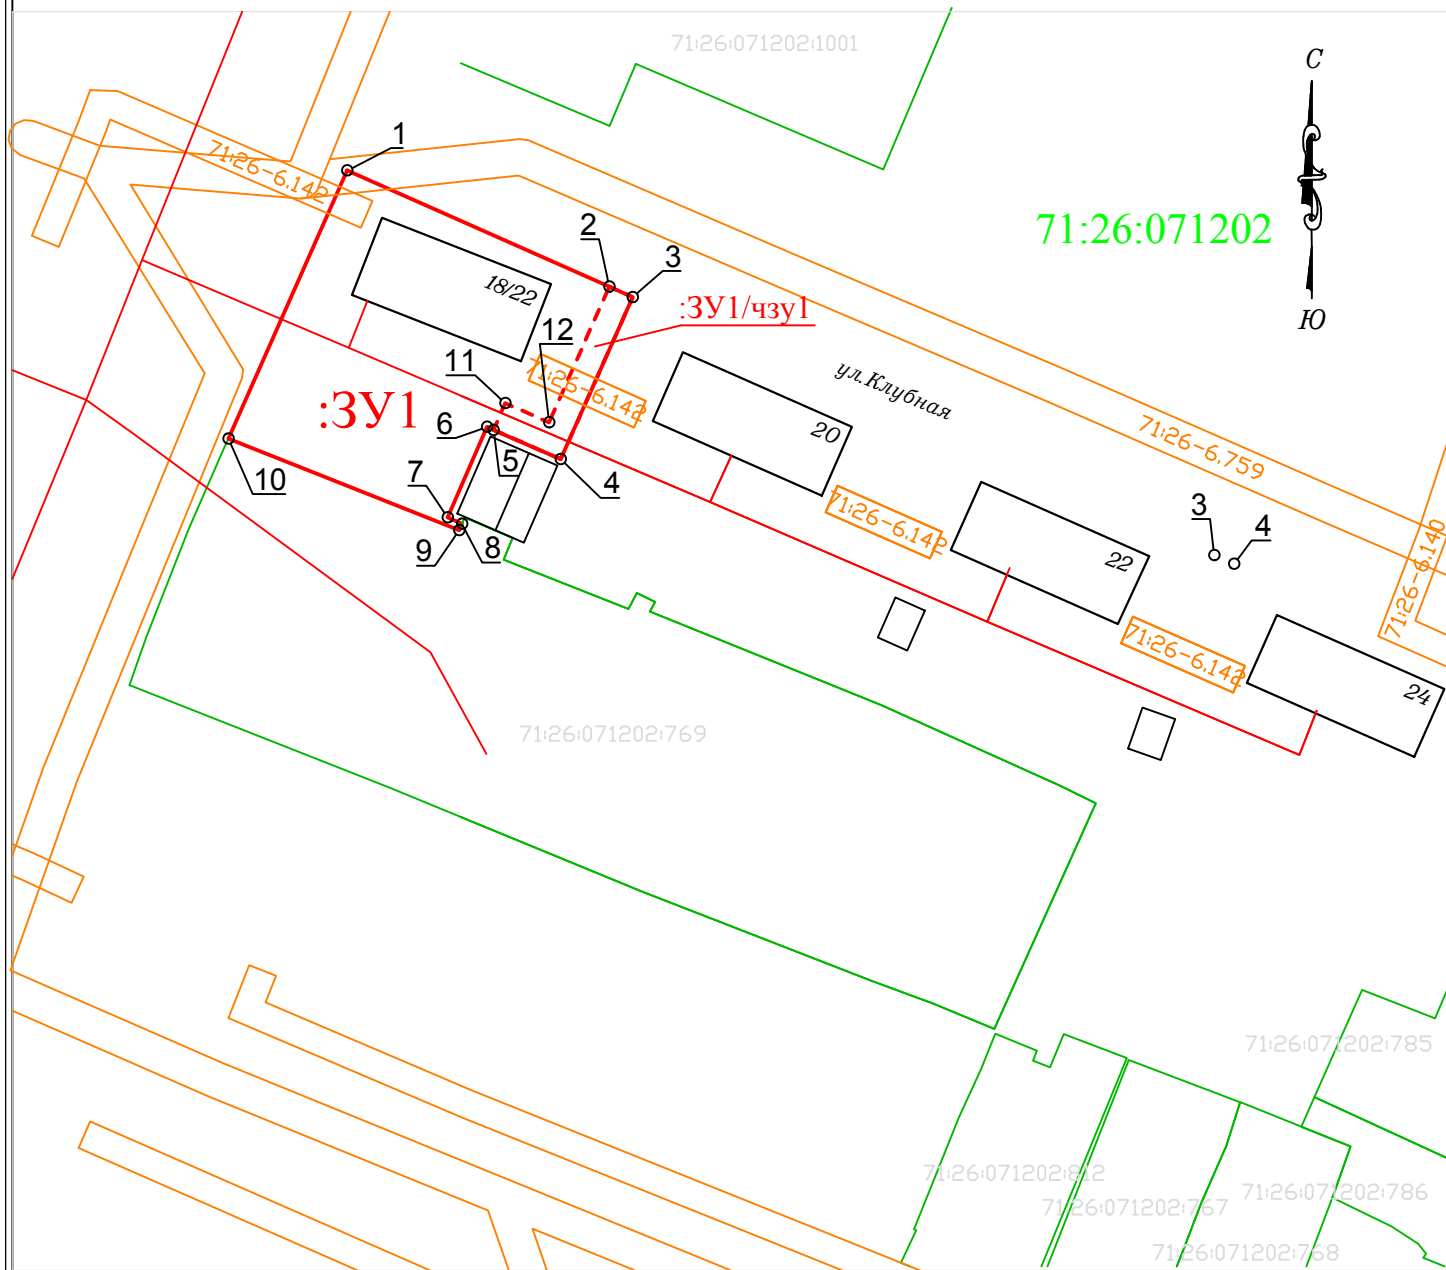

Схема расположения земельного участка или земельных участков на кадастровом плане территории

- Условные обозначения:**
- - граница вновь образованного участка
 - - граница земельного участка, стоящего на кадастровом учете
 - - граница кадастрового квартала
 - :ЗУ1** - обозначение вновь образованного участка
 - 71:26:071202** - кадастровый квартал
 - 71:26-6.142 - зона с особыми условиями использования территории
- Масштаб 1:1000**
Система координат Местная МСК-71.1