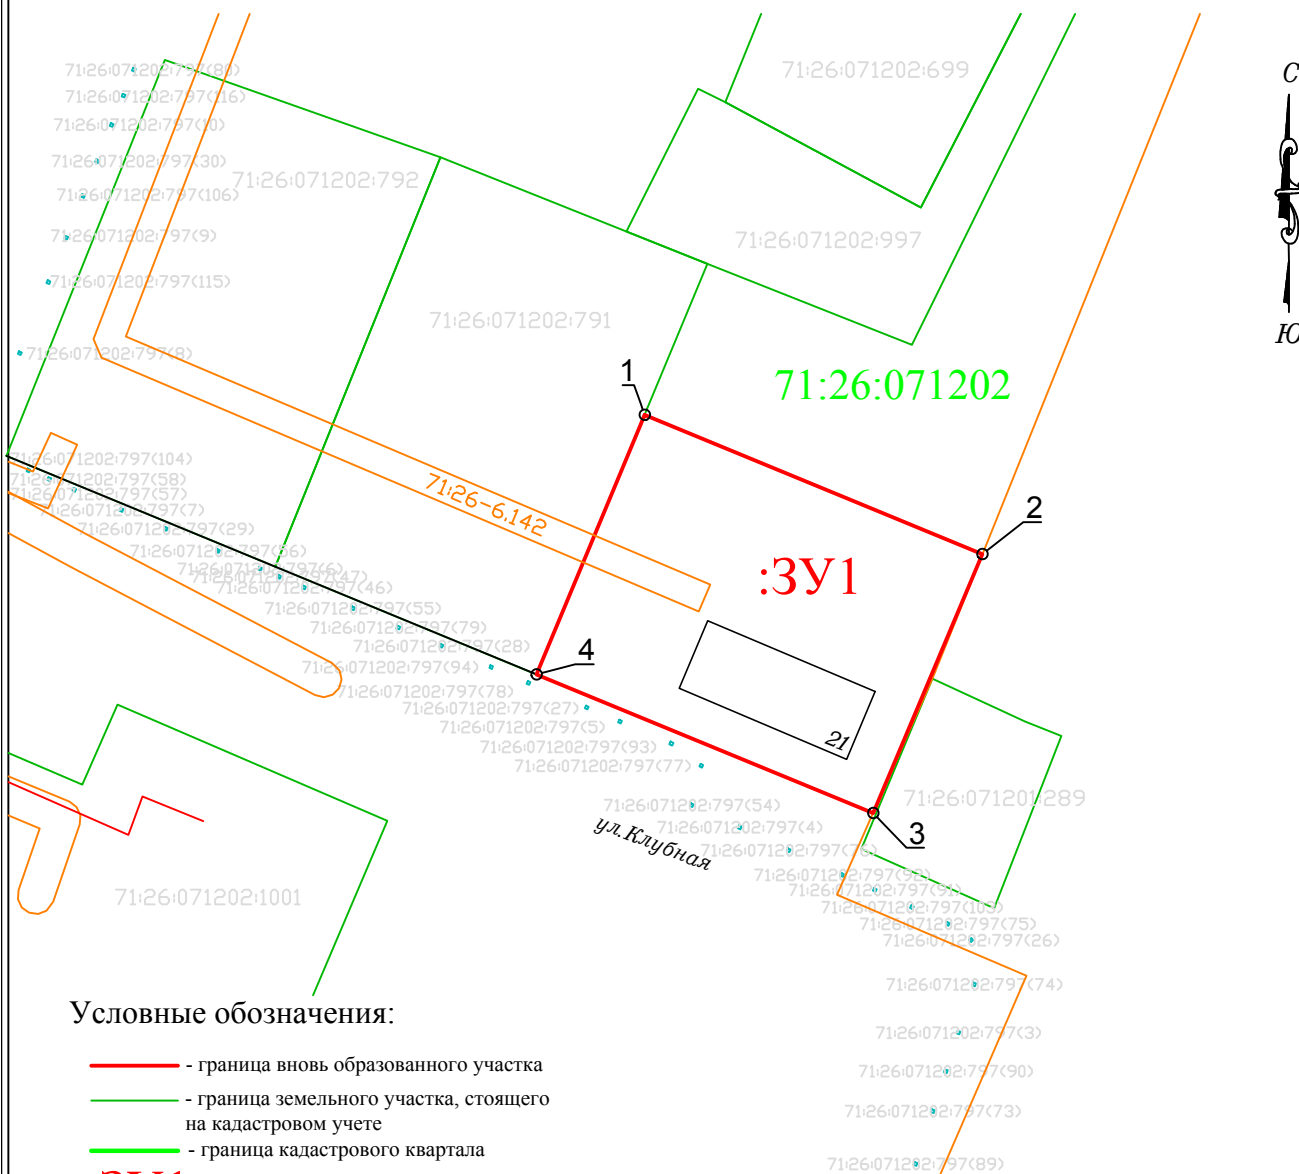

Схема расположения земельного участка или земельных участков на кадастровом плане территории

Условный номер земельного участка :ЗУ1		
Площадь земельного участка 1948 кв.м.		
Обозначение характерных точек границы	Координаты МСК-71.1, м	
	X	Y
1	712269.61	305329.19
2	712250.42	305375.76
3	712214.72	305360.69
4	712233.84	305314.30
1	712269.61	305329.19

Условные обозначения:

- - граница вновь образованного участка
- - граница земельного участка, стоящего на кадастровом учете
- - граница кадастрового квартала

:ЗУ1 - обозначение вновь образованного участка

71:26:071202 - кадастровый квартал

71:26-6.142 - зона с особыми условиями использования территории

Масштаб 1:1000

Система координат Местная МСК-71.1