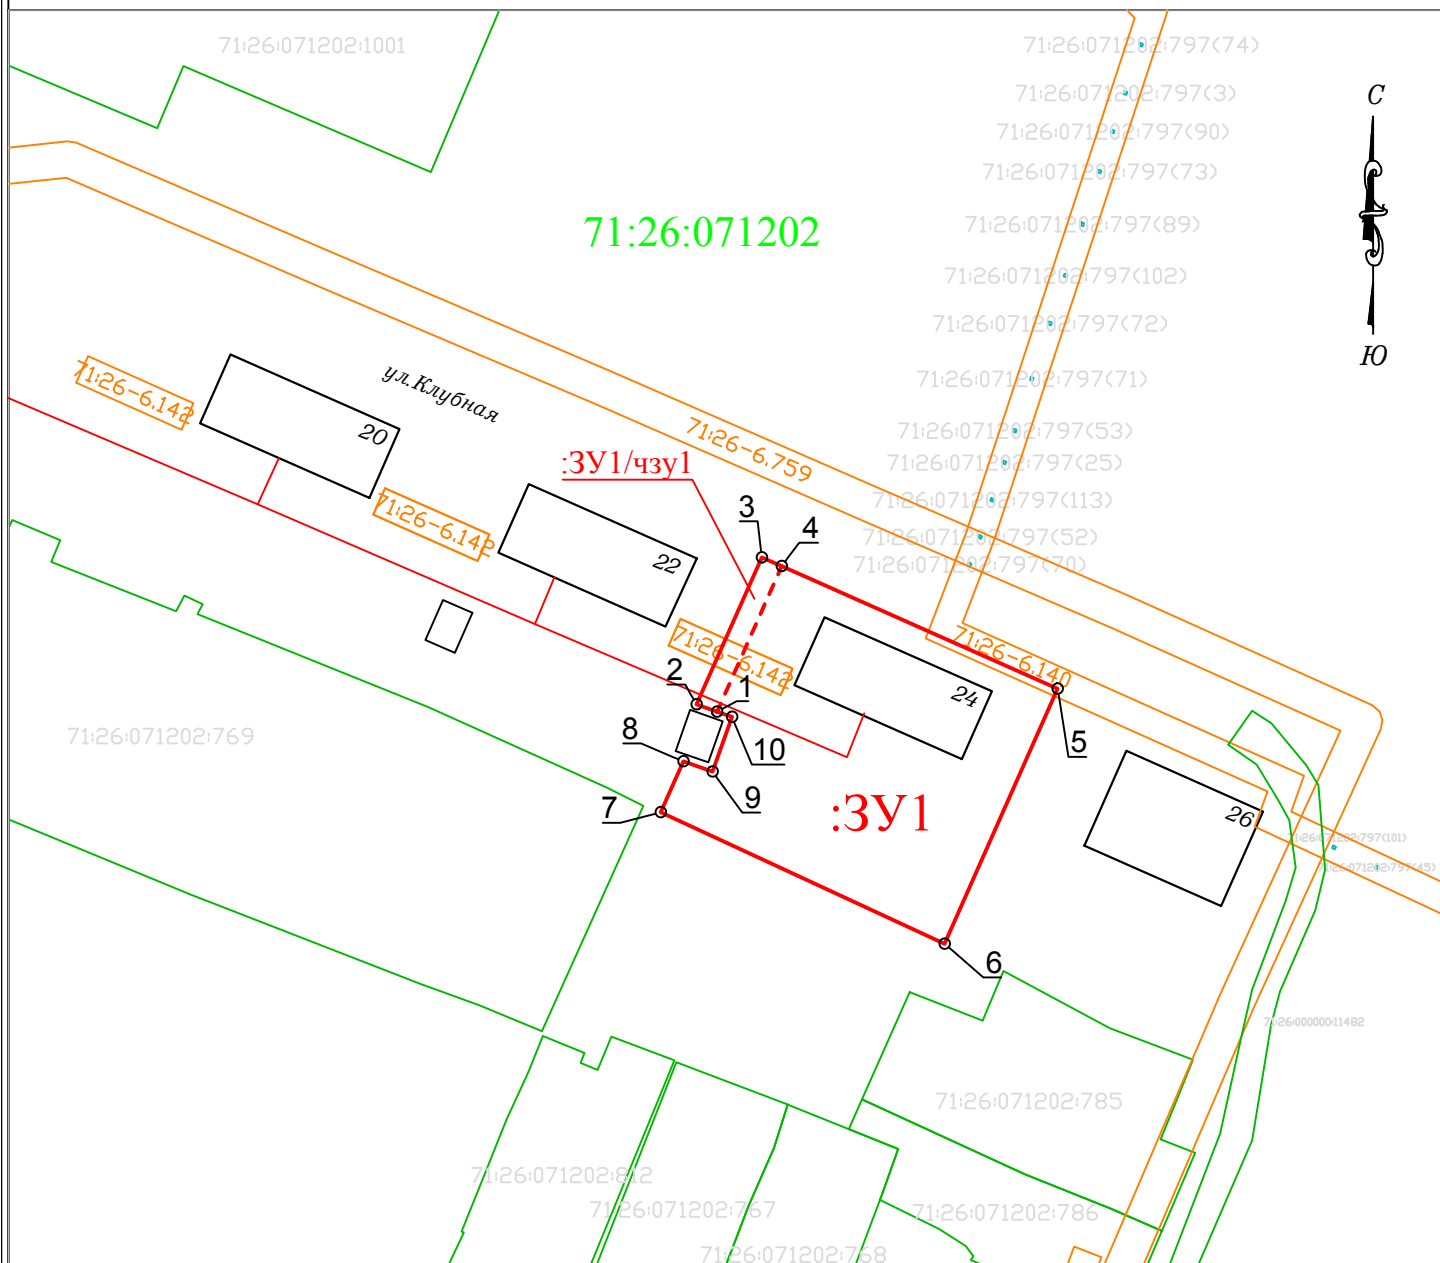

Схема расположения земельного участка или земельных участков на кадастровом плане территории

Условные обозначения:

- - граница вновь образованного участка
- - граница земельного участка, стоящего на кадастровом учете
- - граница кадастрового квартала

:3У1 - обозначение вновь образованного участка

71:26:071202 - кадастровый квартал

71:26-6.142 - зона с особыми условиями использования территории

Масштаб 1:1000

Система координат Местная МСК-71.1